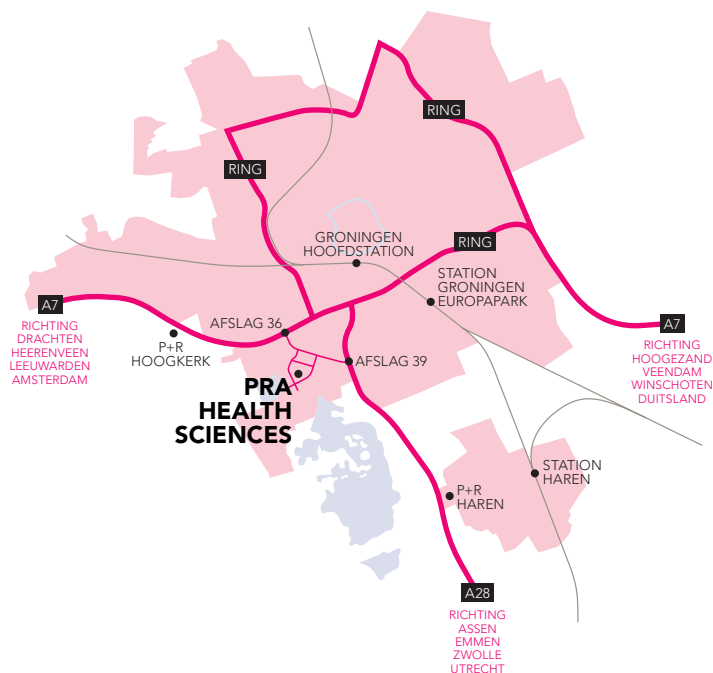

Routebeschrijving Kliniek Groningen

Locatie Martini Ziekenhuis
Van Swietenlaan 6
9728 NZ Groningen

Auto & parkeren

Kom je met de auto naar PRA? Parkeer dan in de Parkeergarage van het Martini Ziekenhuis*. Parkeren op het parkeerterrein van PRA is helaas niet mogelijk. De routes naar het ziekenhuis en parkeergarage zijn aangegeven met ANWB-wegwijzers.

Via de A7 vanuit de richting van Drachten of Winschoten:

- Neem afslag 36 richting Groningen Centrum/Winsum.
- Aan het eind van de afrit op de rotonde afslaan naar de Laan Corpus Den Hoorn.
- Sla bij de volgende rotonde rechtsaf naar de Van Swietenlaan.
- De parkeergarage van het Martini Ziekenhuis ligt na 300m aan de linkerhand.

Via de A28 vanuit de richting van Assen:

- Neem afslag 39 richting Groningen-Zuid.
- Aan het eind van de afrit links afslaan naar de Van Ketwich Verschuurlaan.
- Deze gaat over in de Laan Corpus Den Hoorn.
- Rij 1,1 km door tot de rotonde en sla daar linksaf naar de Van Swietenlaan.
- De parkeergarage van het Martini Ziekenhuis ligt na 300m aan de linkerhand.

Vanaf de parkeergarage ga je te voet verder (zie ommezijde).

* Betaald parkeren, voor eigen rekening.
Zie martiniziekenhuis.nl/bezoek-het-ziekenhuis/route-auto/