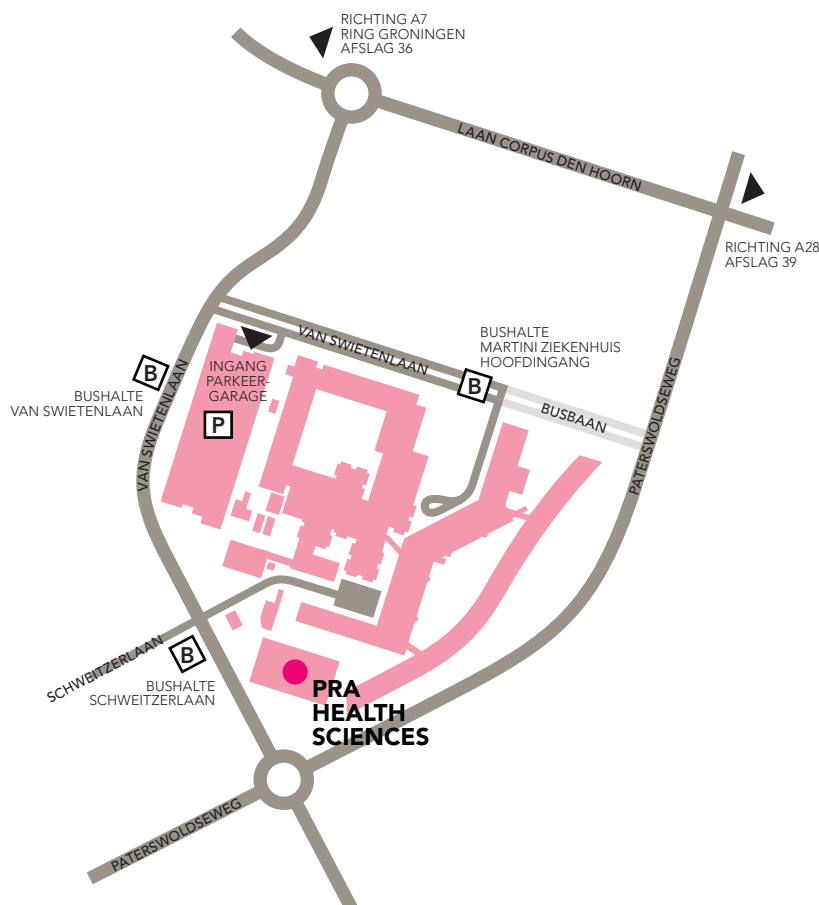

Routebeschrijving Kliniek Groningen

Locatie Martini Ziekenhuis
Van Swietenlaan 6
9728 NZ Groningen

Auto & parkeren

Kom je met de auto naar PRA? Parkeer dan in de Parkeergarage van het Martini Ziekenhuis*. Parkeren op het parkeerterrein van PRA is helaas niet mogelijk. De routes naar het ziekenhuis en parkeergarage zijn aangegeven met ANWB-wegwijzers.

Via de A7 vanuit de richting van Drachten of Winschoten:

- Neem afslag 36 richting Groningen Centrum/Winsum.
- Aan het eind van de afrit op de rotonde afslaan naar de Laan Corpus Den Hoorn.
- Sla bij de volgende rotonde rechtsaf naar de Van Swietenlaan.
- De parkeergarage van het Martini Ziekenhuis ligt na 300m aan de linkerhand.

Via de A28 vanuit de richting van Assen:

- Neem afslag 39 richting Groningen-Zuid.
- Aan het eind van de afrit links afslaan naar de Van Ketwich Verschuurlaan.
- Deze gaat over in de Laan Corpus Den Hoorn.
- Rij 1,1 km door tot de rotonde en sla daar linksaf naar de Van Swietenlaan.
- De parkeergarage van het Martini Ziekenhuis ligt na 300m aan de linkerhand.

Vanaf de parkeergarage ga je te voet verder (zie ommezijde).

* Betaald parkeren, voor eigen rekening.
Zie martiniziekenhuis.nl/bezoek-het-ziekenhuis/route-auto/